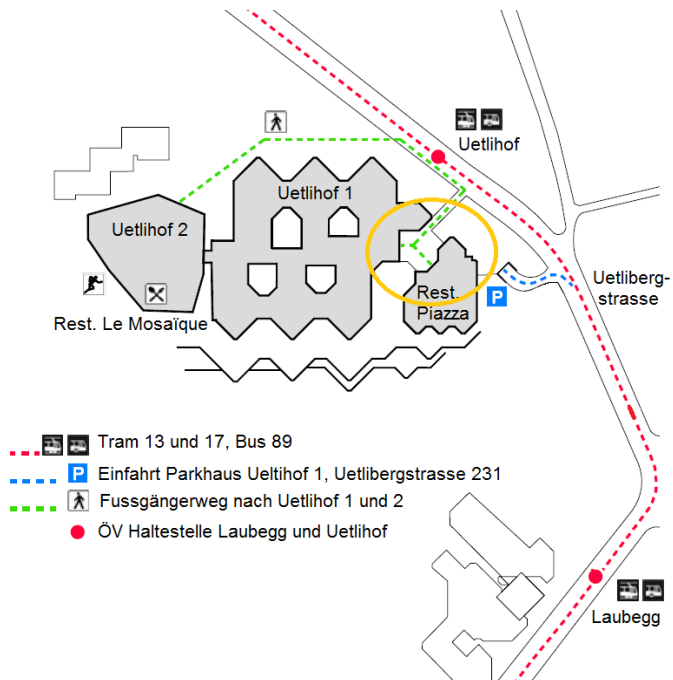

Willkommen bei der Credit Suisse Uetlihof 1, 8045 Zürich

Version Juli 2016

CREDIT SUISSE AG

Uetlihof 1

Uetlibergstrasse 231
CH-8045 Zürich

Telefon: +41 44 333 1111

Postadresse

- Credit Suisse AG
P.O. Box
CH-8070 Zürich

Forum Uetlihof

- Auditorium und Konferenzräume (Ebene 7, vom Vorplatz: Treppe hinunter)

Parkmöglichkeit

- Parkhaus, Einfahrt Uetlibergstrasse 231, Ticket System; Besucher PP in Ebene 4

Anreise mit öffentlichen Verkehrsmitteln

- Haltestelle Uetlihof:
Von/nach City Zürich: Tram Nr. 13 und 17
Von/nach Altstetten: Bus Nr. 89

Restaurants im Uetlihof 1

- Piazza Restaurants, Selbstbedienung
- Patio - VIP Rooms & Anlässe
- The Corner, Bistro bedient
- Bloom's, Bar und Café

Restaurants im Uetlihof 2

- Le Mosaïque, Selbstbedienung
- Barista Bar

Anlieferungen durch Kuriere, Lieferanten

- Uetlihof 1, Handwerker Eingang benutzen und zum internen Postschalter gehen.