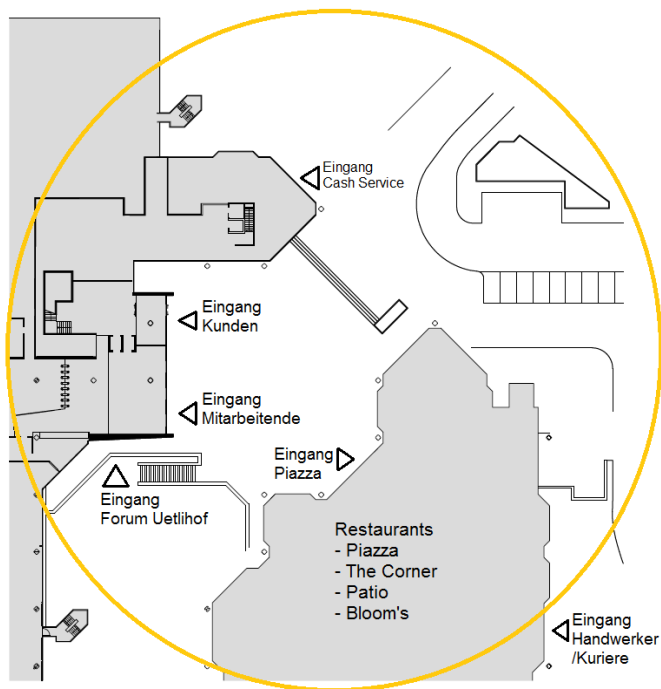

Willkommen bei der Credit Suisse Uetlihof 1, 8045 Zürich

Version Juli 2016

CREDIT SUISSE AG

Uetlihof 1

Uetlibergstrasse 231
CH-8045 Zürich

Telefon: +41 44 333 1111

Postadresse

- Credit Suisse AG
  P.O. Box
  CH-8070 Zürich

Informationen für Kunden und Besucher:

Reception

- Der Kundenempfang befindet sich im Uetlihof_1, Uetlibergstrasse 231, 8045 Zürich
- Öffnungszeiten: Montag bis Freitag, 07:30 bis 17:30 Uhr
- Telefon: +41 44 332 47 00

Forum Uetlihof

- Auditorium und Konferenzräume (Ebene 7, vom Vorplatz: Treppe hinunter)

Parkmöglichkeit

- Parkhaus, Einfahrt Uetlibergstrasse 231, Ticket System; Besucher PP in Ebene 4

Anreise mit öffentlichen Verkehrsmitteln

- Haltestelle Uetlihof:
  Von/nach City Zürich: Tram Nr. 13 und 17
  Von/nach Altstetten: Bus Nr. 89

Restaurants im Uetlihof 1

- Piazza Restaurants, Selbstbedienung
- Patio - VIP Rooms & Anlässe
- The Corner, Bistro bedient
- Bloom's, Bar und Café

Restaurants im Uetlihof 2

- Le Mosaïque, Selbstbedienung
- Barista Bar

Anlieferungen durch Kuriere, Lieferanten

- Uetlihof 1, Handwerker Eingang benutzen und zum internen Postschalter gehen.